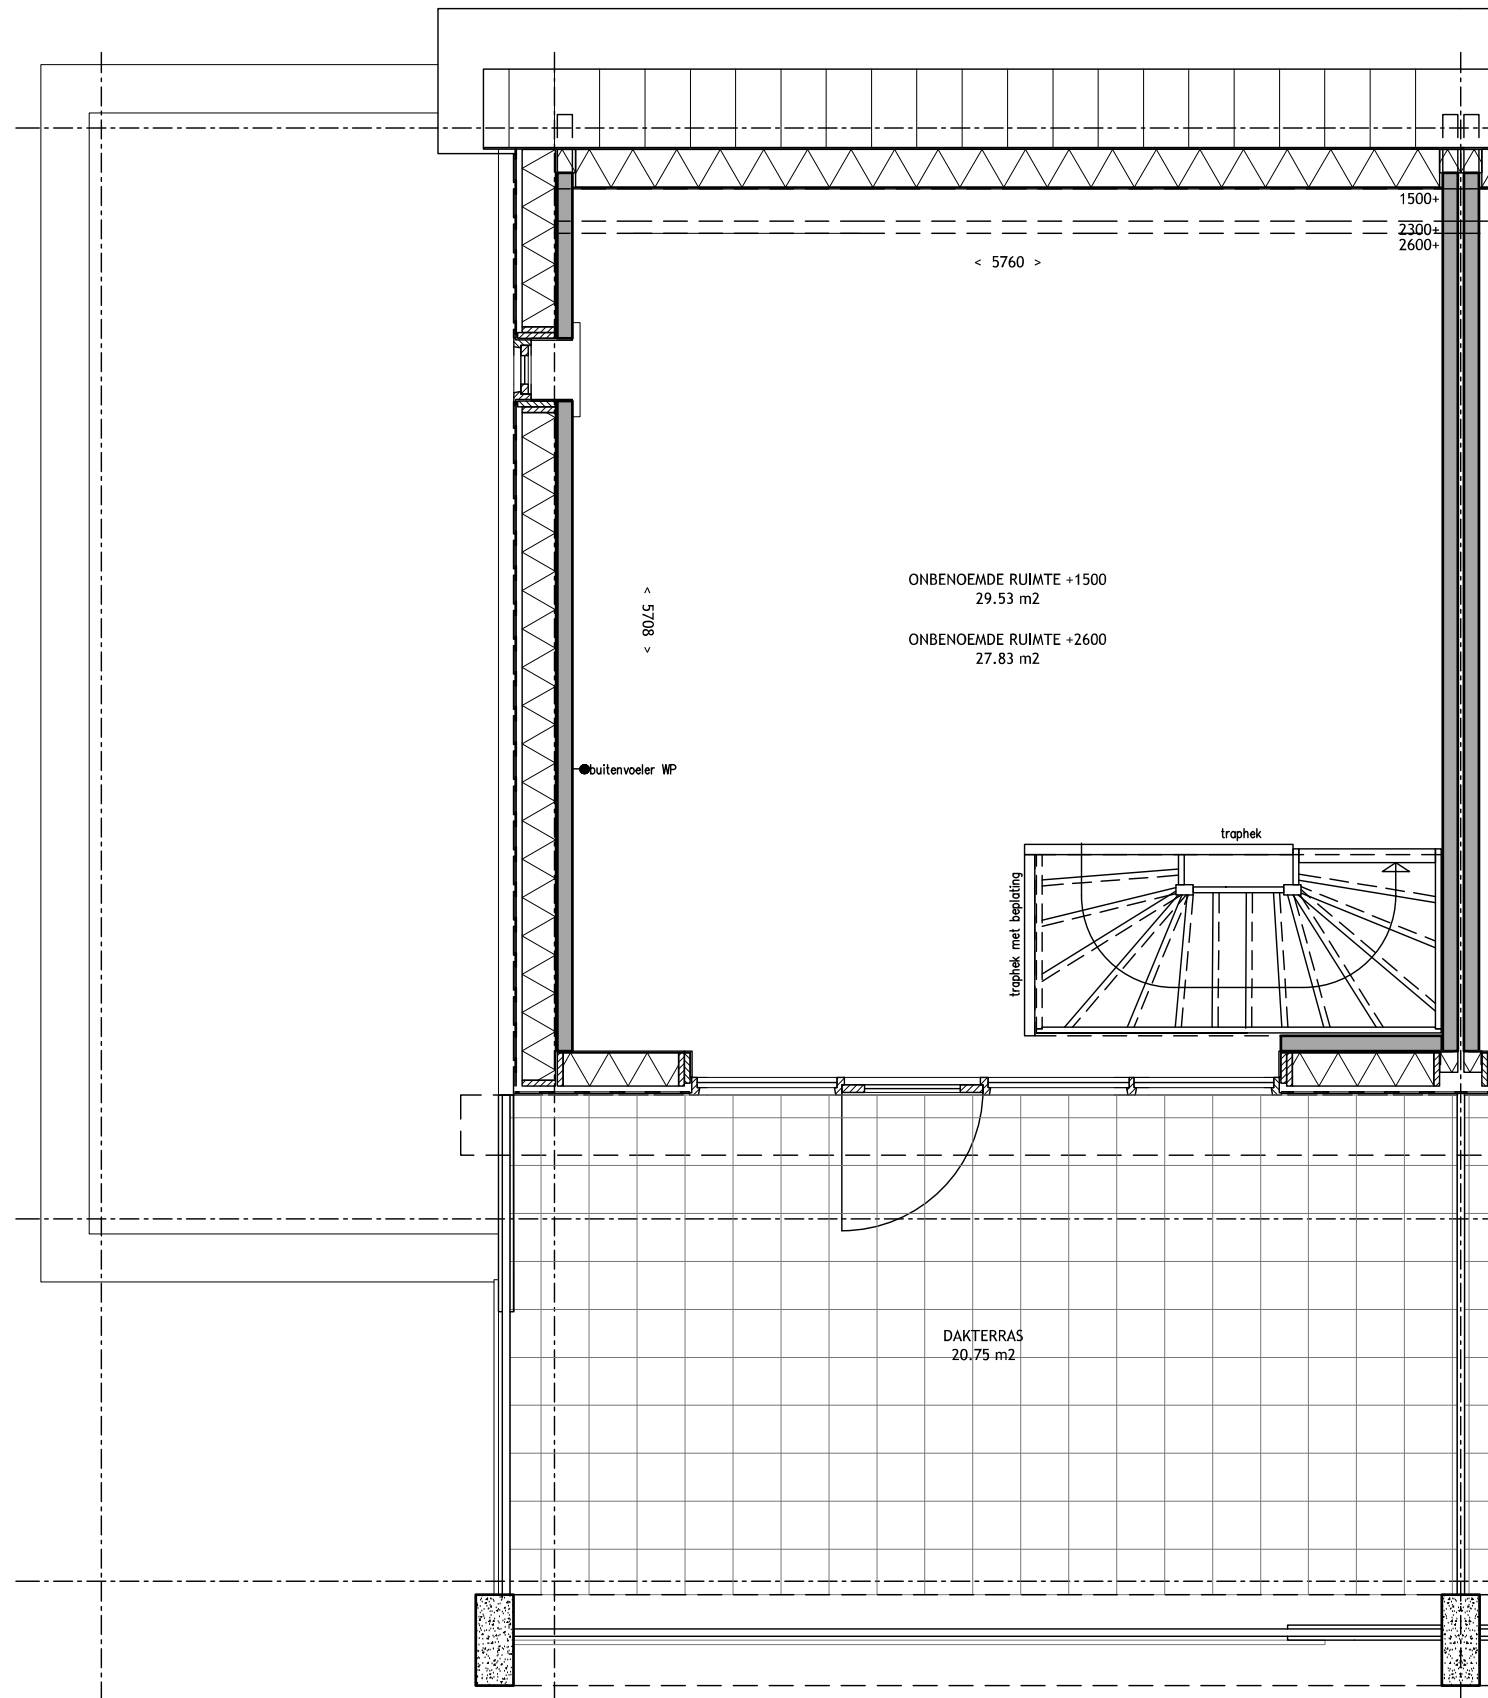

Bij de Watertoren
's-Gravendeel
Weboma
16440

DO Tweekapper
27-02-2019

Type-A Tweekapper - bg+aanbouw smal

Type-A Tweekapper - vd1+aanbouw smal

Type-A Tweekapper - vd2+aanbouw smal

Type-A Tweekapper - bg+aanbouw breed

Type-A Tweekapper - vd1+aanbouw breed

Type-A Tweekapper - vd2+aanbouw breed