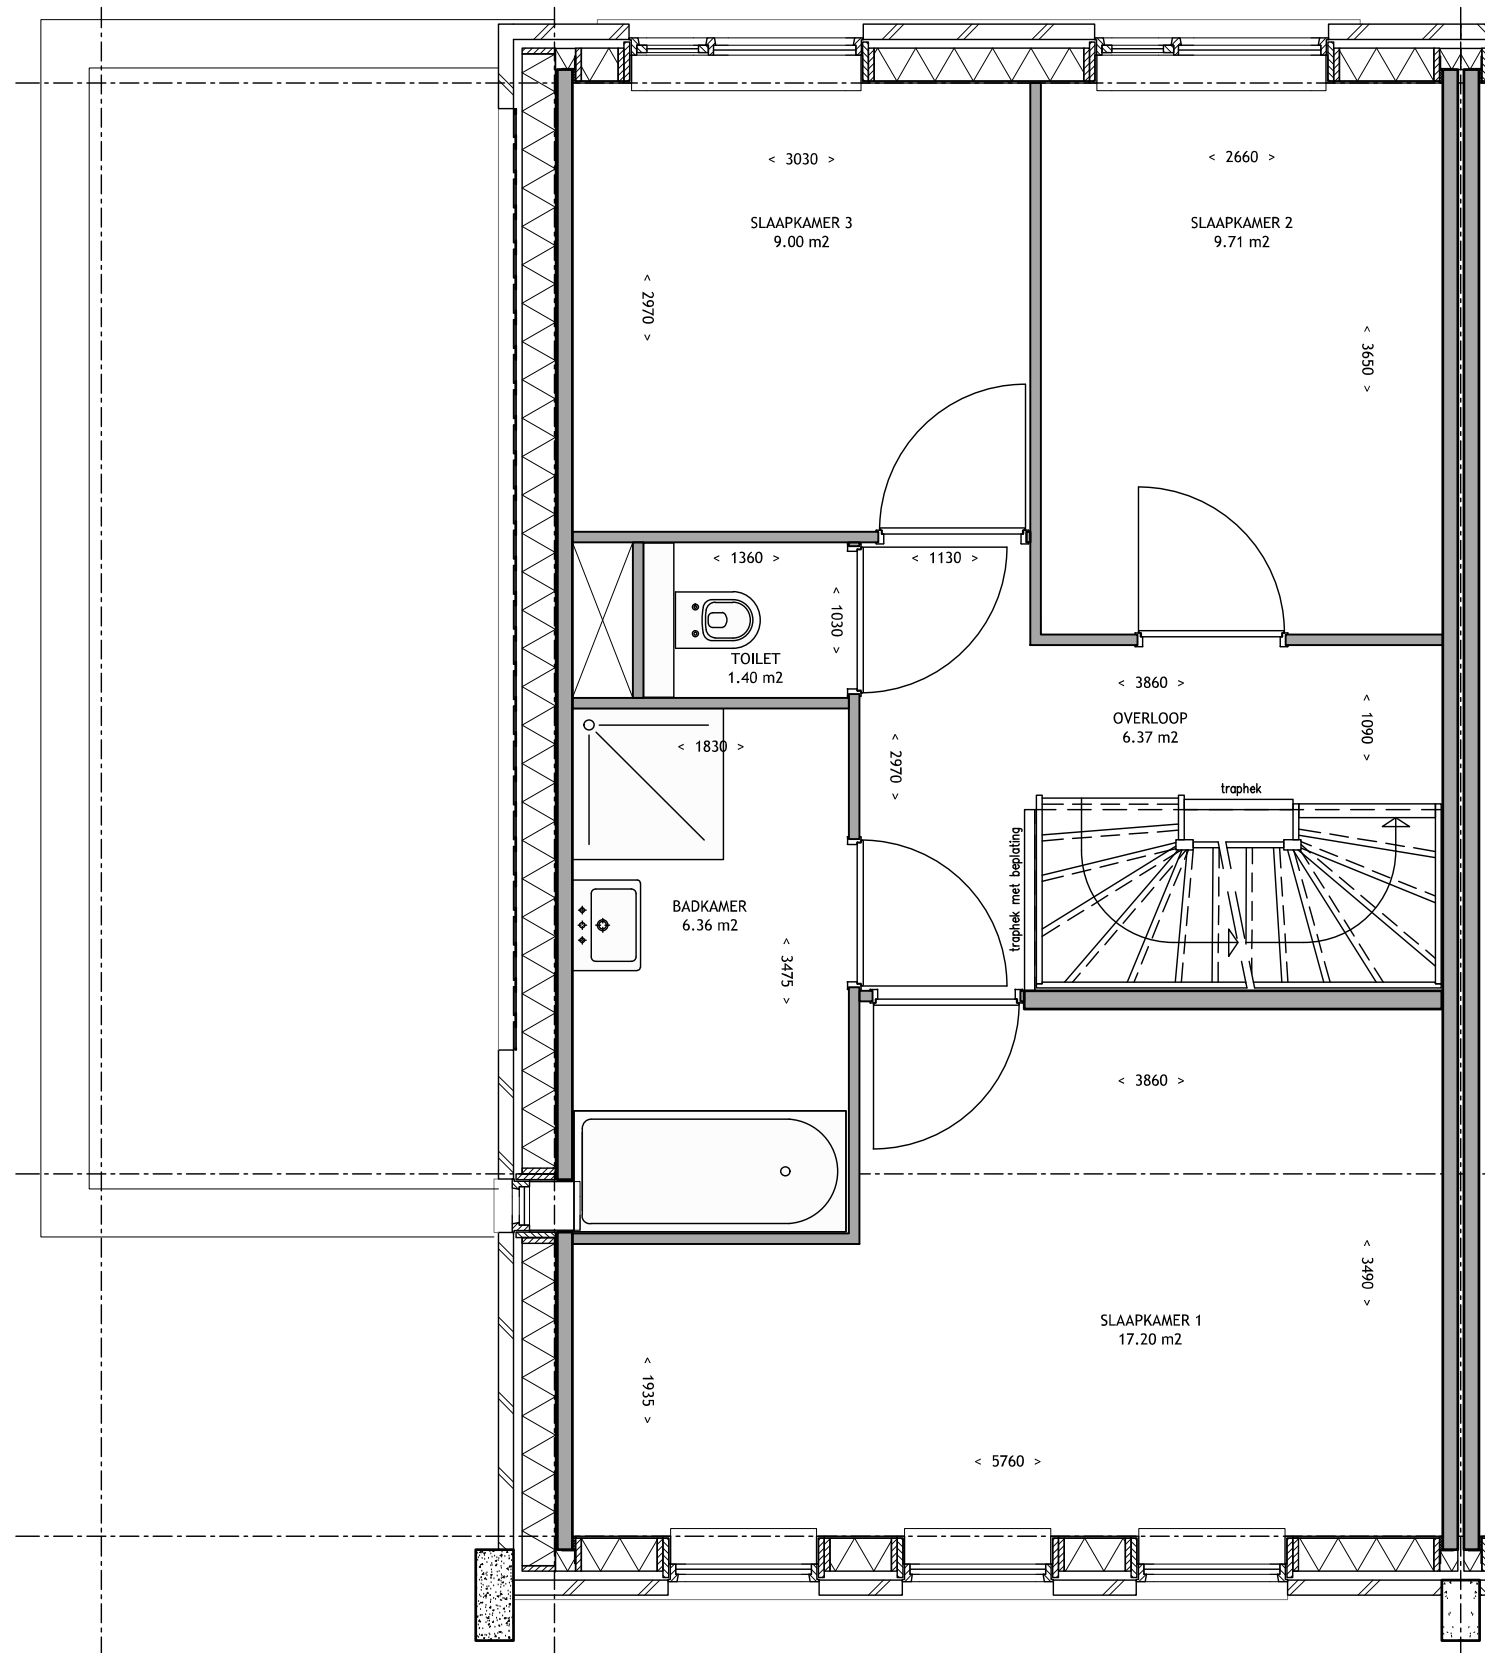

Bij de Watertoren
's-Gravendeel
Weboma
16440

DO Tweekapper
27-02-2019

Type-A Tweekapper - bg+aanbouw smal

Type-A Tweekapper - vd1+aanbouw smal

Type-A Tweekapper - vd2+aanbouw smal

Type-A Tweekapper - bg+aanbouw breed

Type-A Tweekapper - vd1+aanbouw breed

Type-A Tweekapper - vd2+aanbouw breed