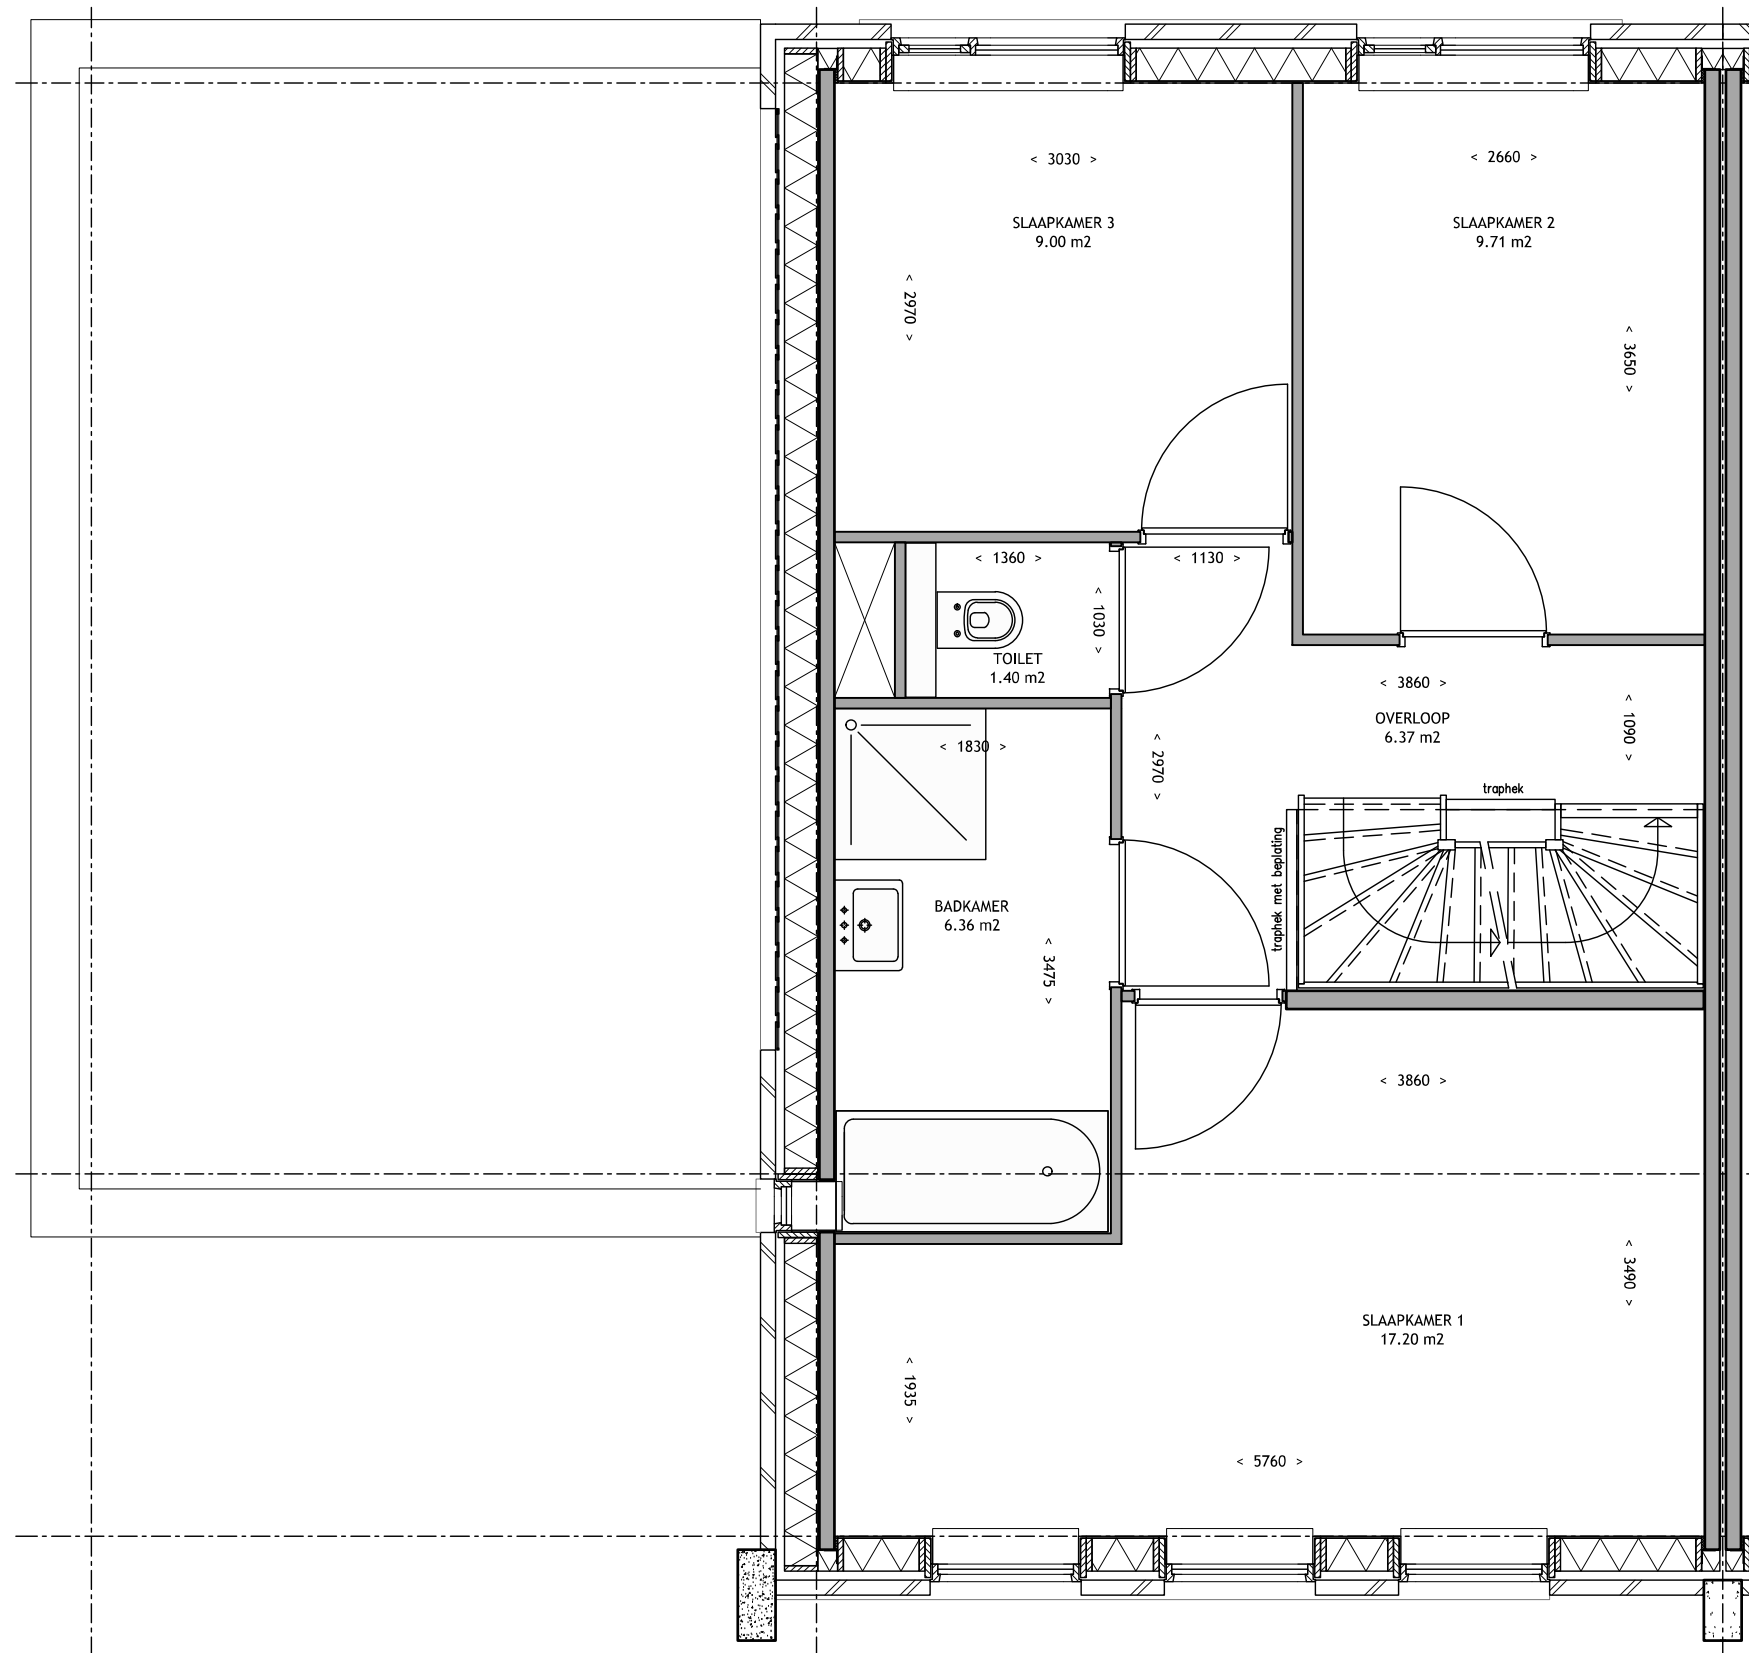

Bij de Watertoren
's-Gravendeel
Weboma
16440

DO Tweekapper
27-02-2019

Type-A Tweekapper - bg+aanbouw smal

Type-A Tweekapper - vd1+aanbouw smal

Type-A Tweekapper - vd2+aanbouw smal

Type-A Tweekapper - bg+aanbouw breed

Type-A Tweekapper - vd1+aanbouw breed

Type-A Tweekapper - vd2+aanbouw breed