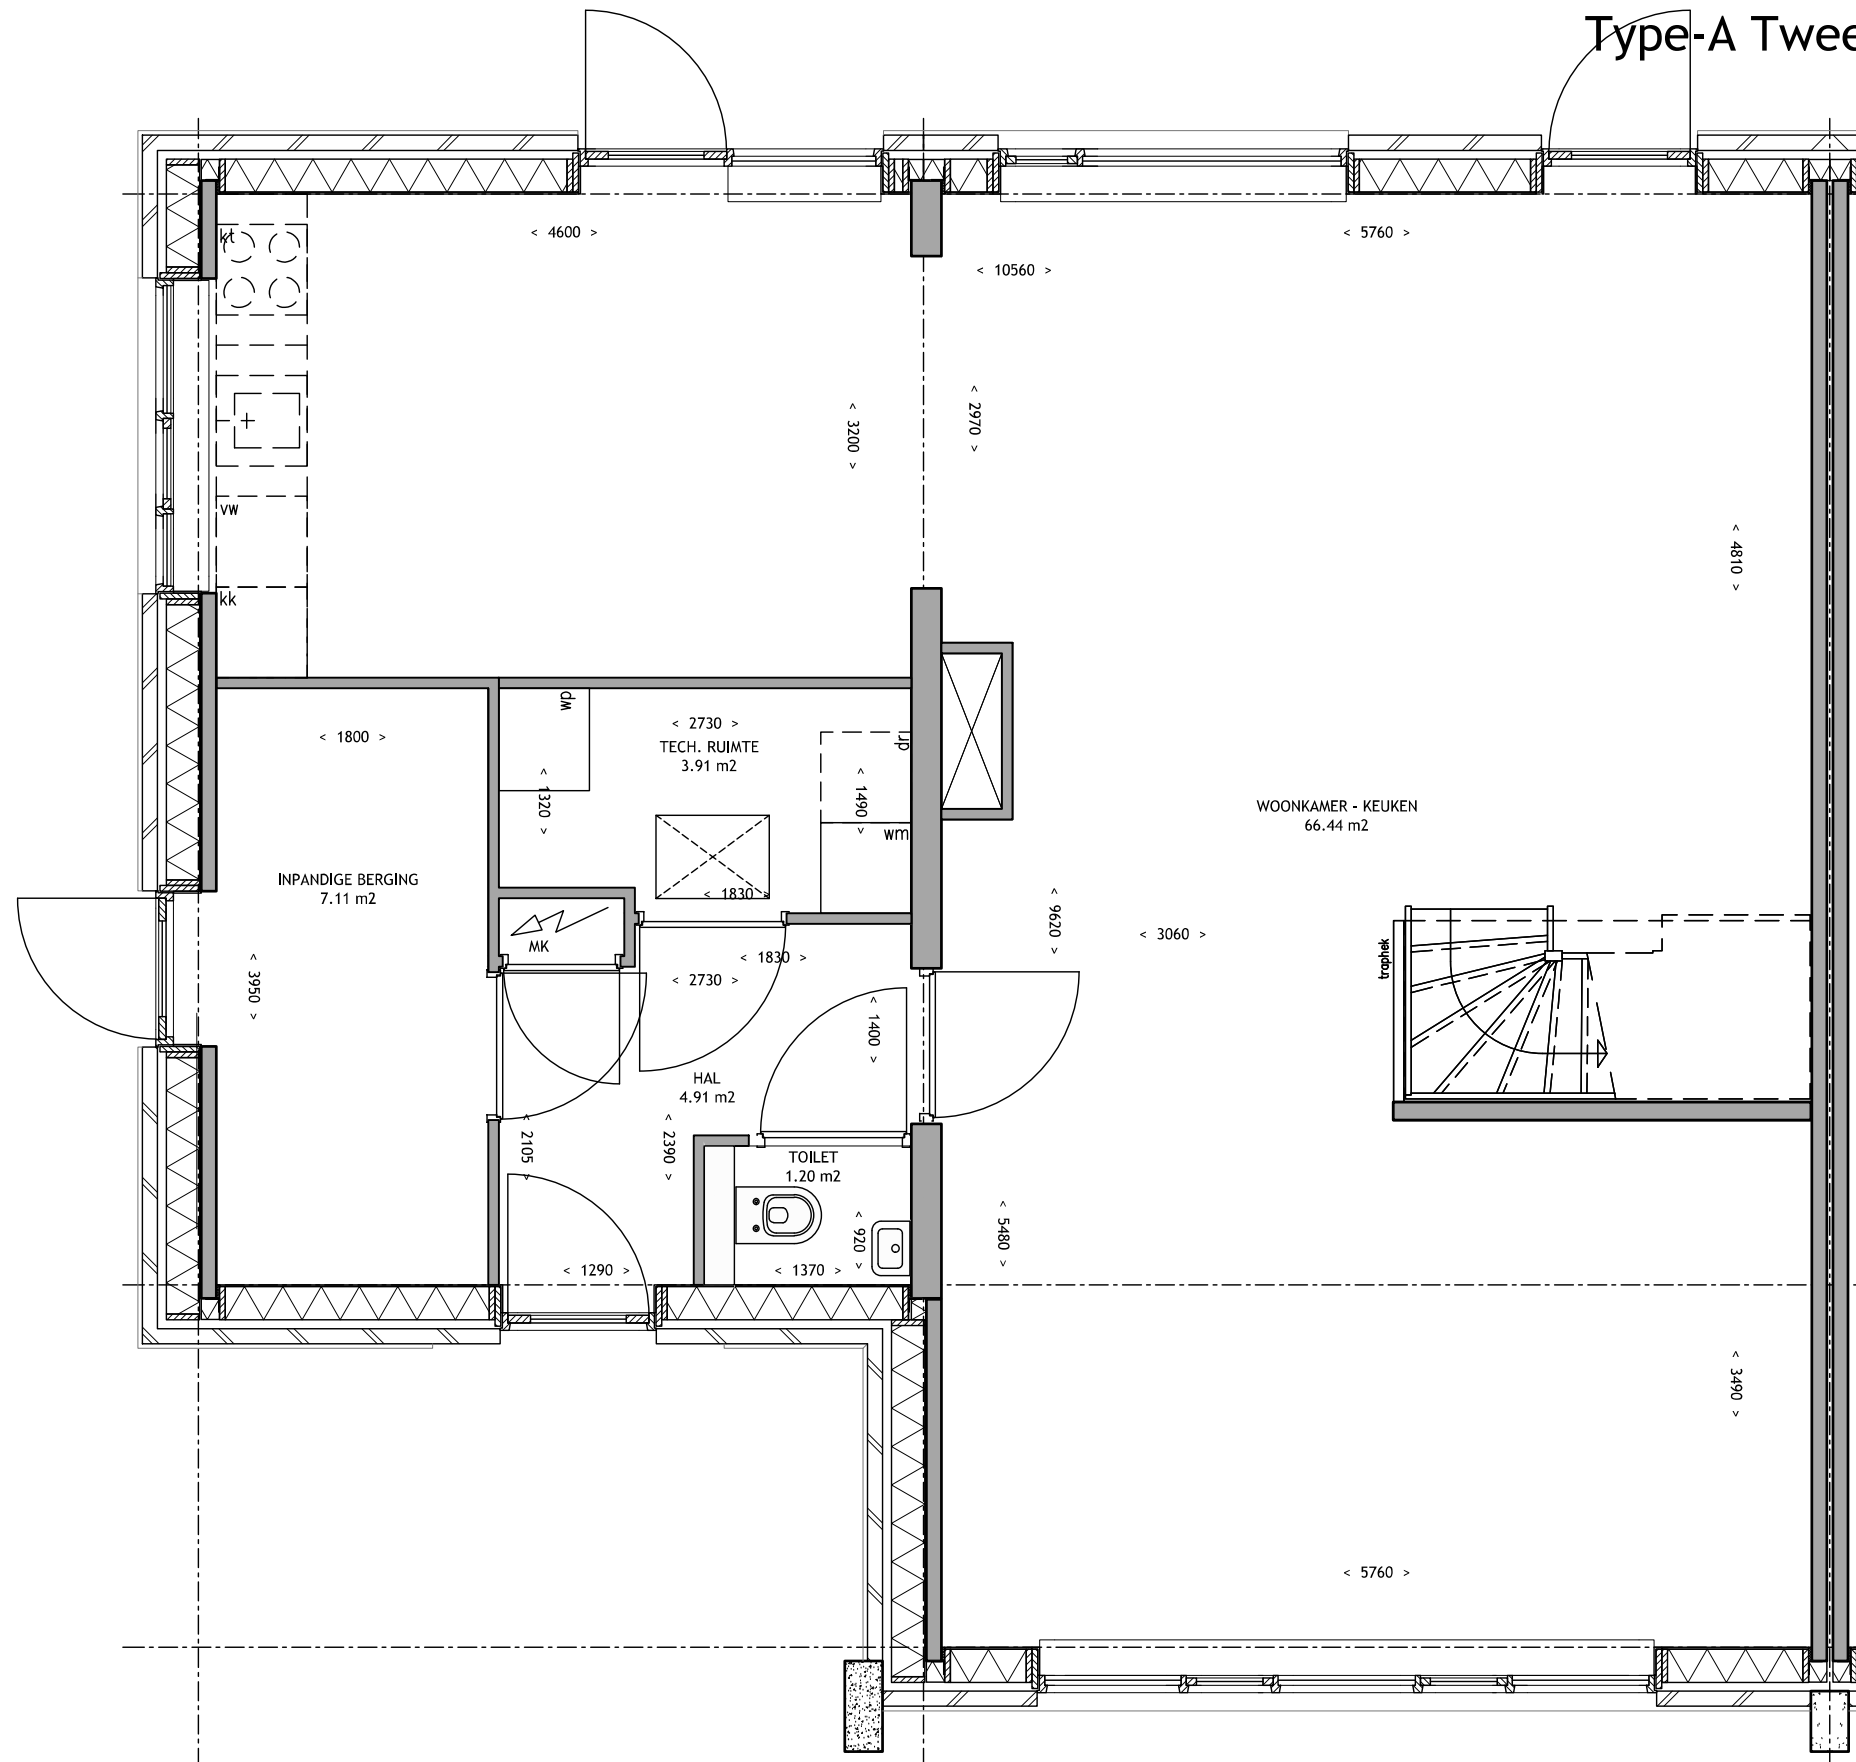

Bij de Watertoren
's-Gravendeel
Weboma
16440

DO Tweekapper
27-02-2019

Type-A Tweekapper - bg+aanbouw smal

Type-A Tweekapper - vd1+aanbouw smal

Type-A Tweekapper - vd2+aanbouw smal

Type-A Tweekapper - bg+aanbouw breed

Type-A Tweekapper - vd1+aanbouw breed

Type-A Tweekapper - vd2+aanbouw breed