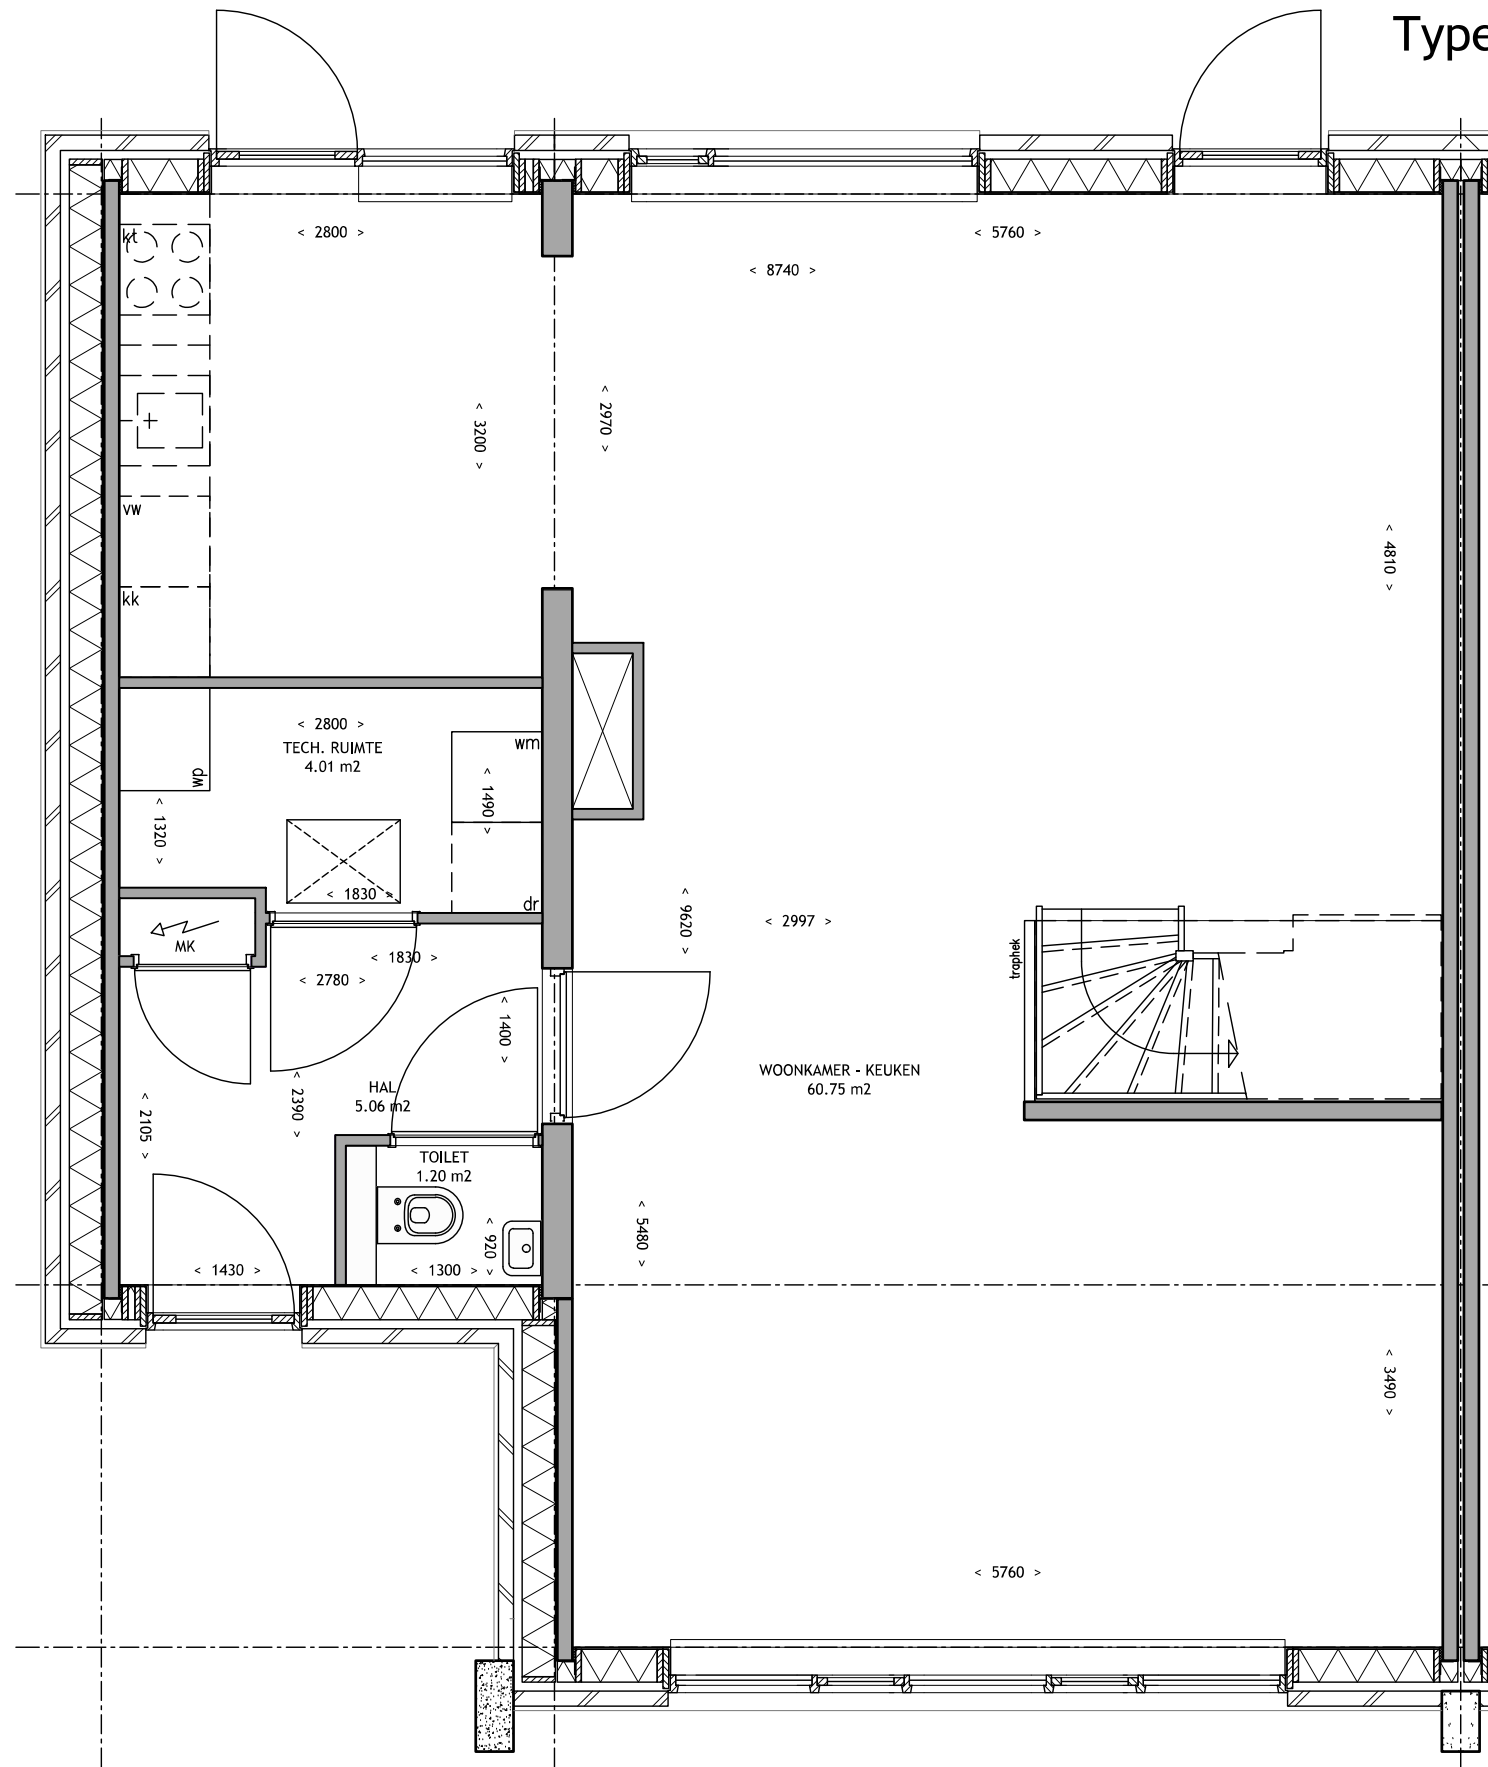

Bij de Watertoren
's-Gravendeel
Weboma
16440

DO Tweekapper
27-02-2019

Type-A Tweekapper - bg+aanbouw smal

Type-A Tweekapper - vd1+aanbouw smal

Type-A Tweekapper - vd2+aanbouw smal

Type-A Tweekapper - bg+aanbouw breed

Type-A Tweekapper - vd1+aanbouw breed

Type-A Tweekapper - vd2+aanbouw breed